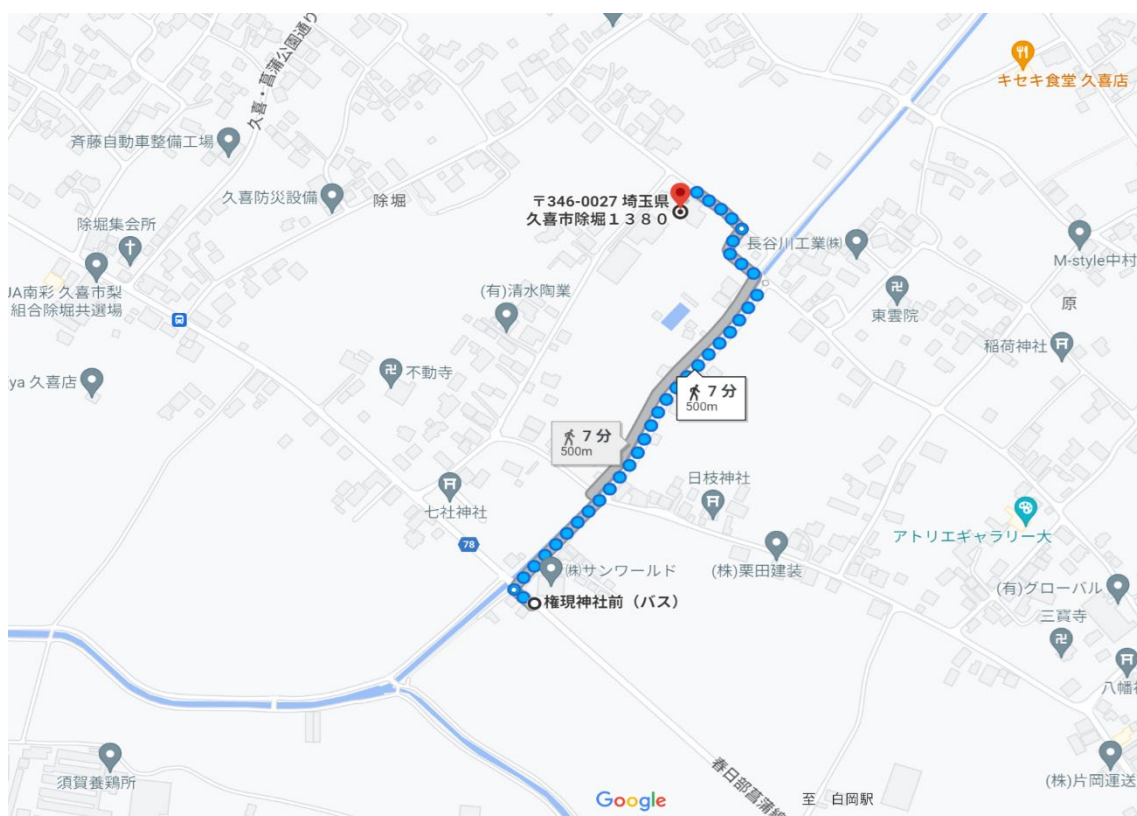

CORE Village (旧江面第二小学校) 交通アクセス

住所 埼玉県久喜市除堀 1380

バスでおいでの場合

朝日バス JR 白岡駅発 菖蒲仲橋行き乗車 「権現神社前」バス停で下車

白岡駅発 8:43 権現神社前バス停 8:55 到着予定

最寄りバス停 「権現神社前」から徒歩約7分

権現神社前から白岡駅へのバス時刻表

13:16 発 14:23 発 15:26 発 16:26 発 17:21 発 18:06 発 18:56 発